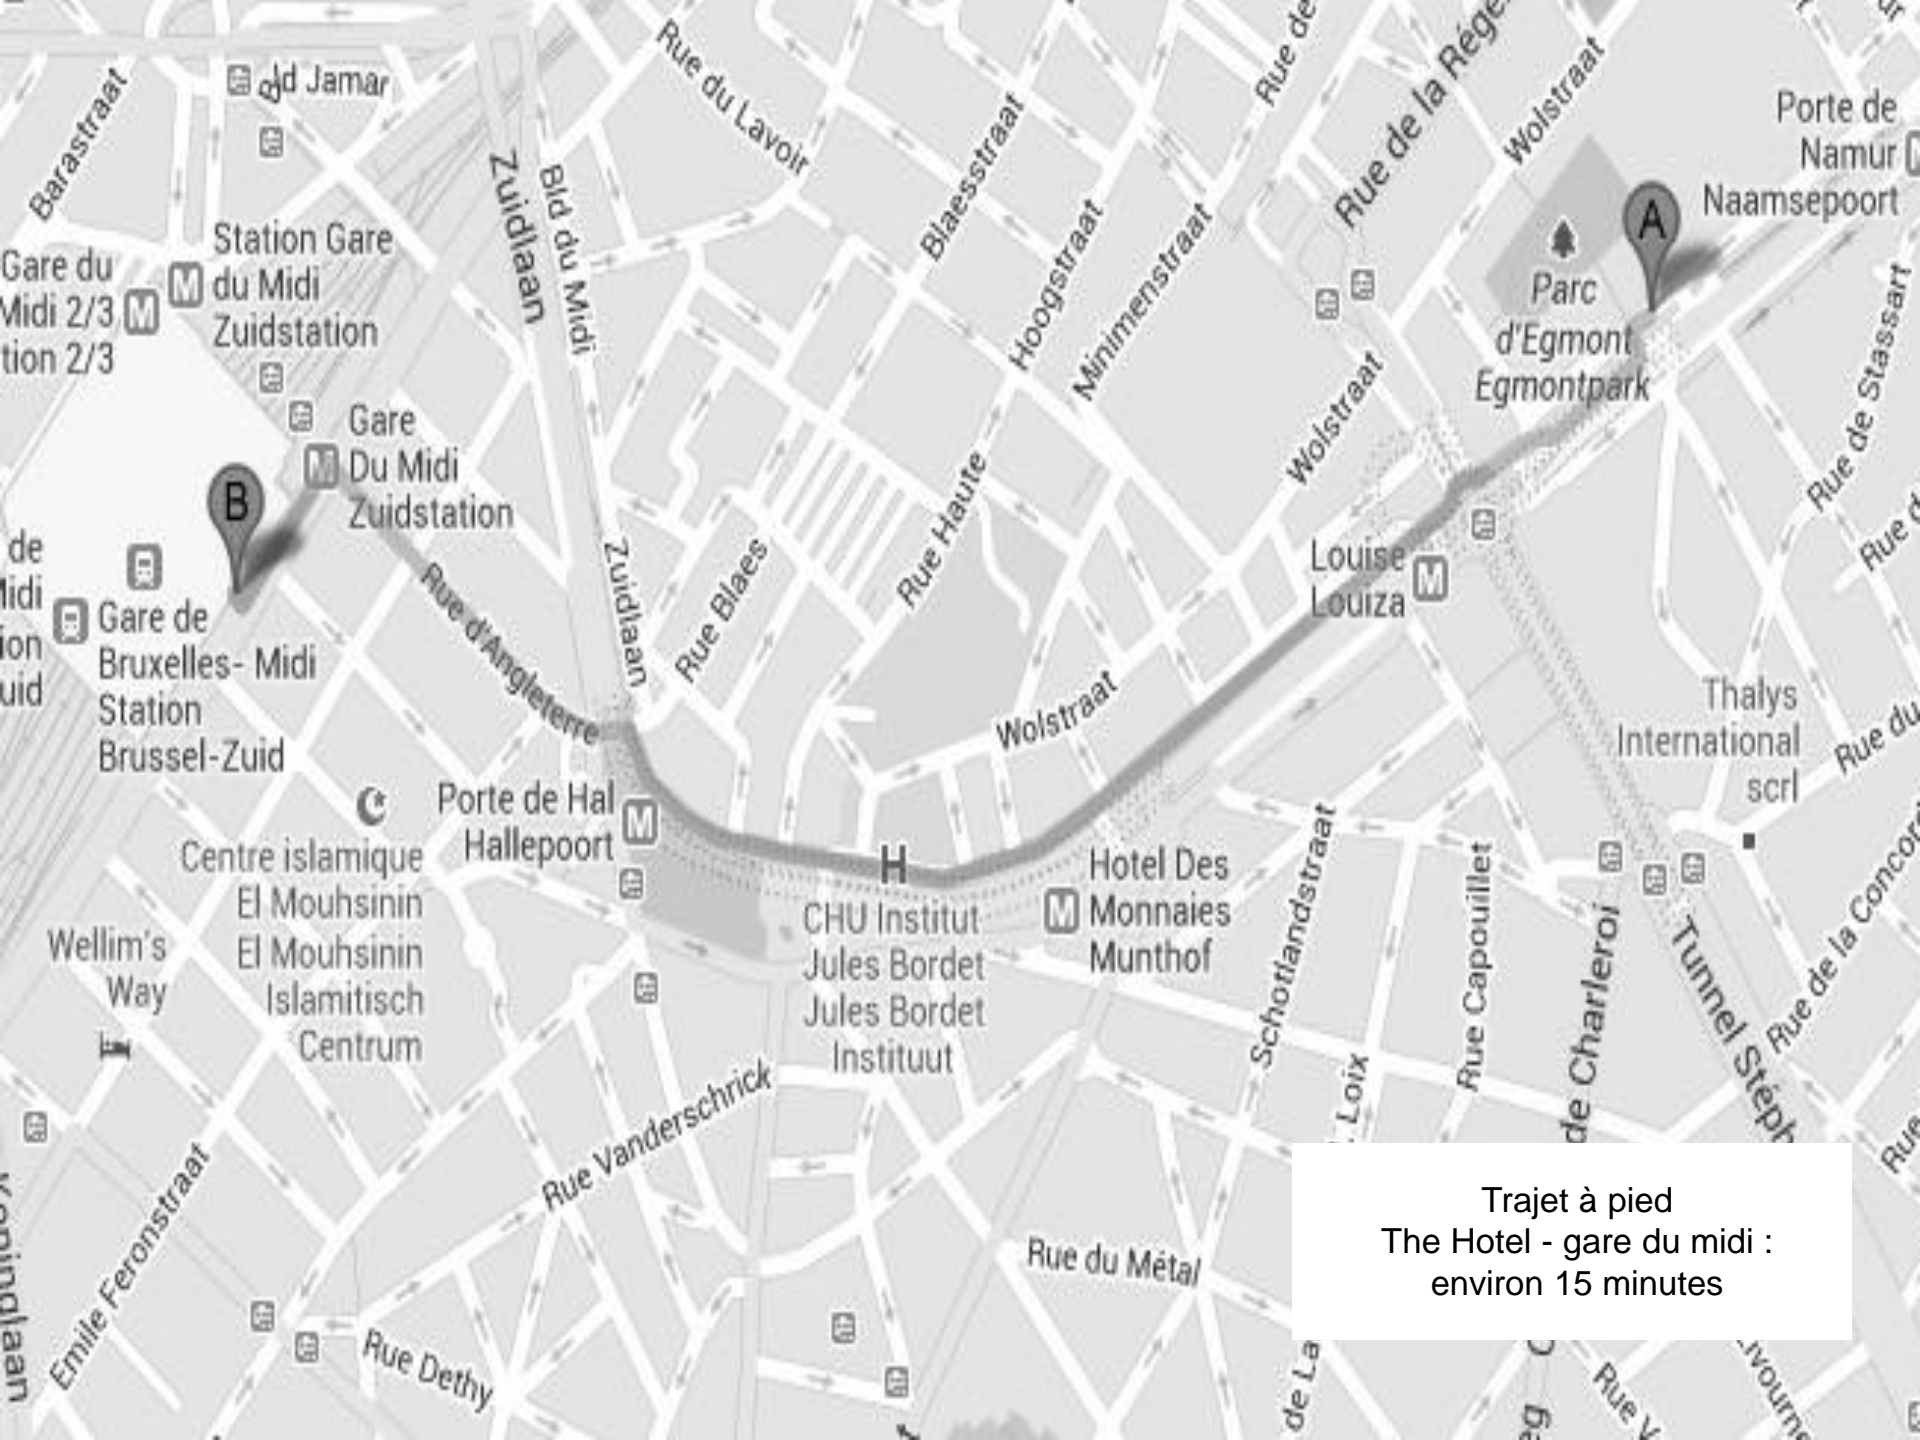

Parking Moto **M**

Taxi **TAXI**

*The Hotel : 5€/heure - Sauf dérogation

** Gratuit pour le personnel et les clients de the Hotel

Trajet à pied
The Hotel - gare du midi :
environ 15 minutes

 **18 min**
1,3 km

Trajet à pied
The Hotel - Gare Centrale :
environ 18 minutes